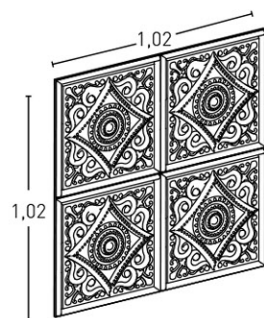

LOIRA

PR

E Blanco Italia
EN Italian White
FR Blanc Cassé
DE Italienisches Weiss
I Bianco Italia
N Wit

E Blanco Envejecido
EN Aged White
FR Blanc Vieilli
DE Weiß Veraltet
I Bianco invecchiato
NL Oude witte

E Decape Ocre
EN Ochre Decape
FR Ocre Decape
DE Ocker Lasiert
I Ocra Decape
NL Oker Decape

E Decape Marrón
EN Brown Decape
FR Marron Decape
DE Braun Lasiert
I Marrone Decape
NL Bruin Decape

E Decape Gris
EN Grey Decape
FR Gris Decape
DE Grau Lasiert
I Grigio Decape
NL Grijs Decape

E Oxido
EN Rusty
FR Oxidé
DE Rost
I Ossido
NL Roest

2 mín.
3,5 máx.

1 m²

COD.													
PR-1050	☐	☐						☐	KIT-4 o KIT-5	7-8	8435068960508	4	48
PR-1051	☐	☐	☒					☐	KIT-4 o KIT-5	7-8	8435068960515	4	48
PR-1052	☐	☐		☒				☐	KIT-4 o KIT-5	7-8	8435068960522	4	48
PR-1053	☐	☐			☒			☐	KIT-4 o KIT-5	7-8	8435068960539	4	48
PR-1054	☐	☐				☒		☐	KIT-4 o KIT-5	7-8	8435068960546	4	48
PR-1055	☒	☒	☒					☐	BR-01	7-8	8435068960553	4	48