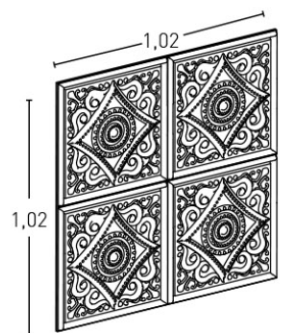

1054

- E** Decape Gris
- EN** Grey Decape
- FR** Gris Decape
- DE** Grau Lasiert
- I** Grigio Decape
- NL** Grijs Decape

1055

- E** Óxido
- EN** Rusty
- FR** Oxidé
- DE** Rost
- I** Ossido
- NL** Roest

2 mín.
3,5 máx.