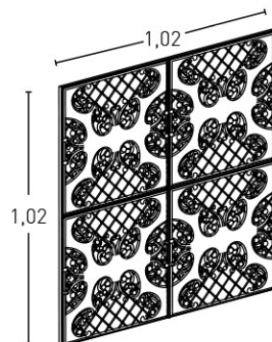

2 mín.
3,5 máx.

1 m²

ALHAMBRA

PR

E Blanco Italia
EN Italian White
FR Blanc Cassé
DE Italienisches Weiss
I Bianco Italia
N Wit

E Blanco Envejecido
EN Aged White
FR Blanc Vielli
DE Weiß Veraltet
I Bianco invecchiato
NL Oude witte