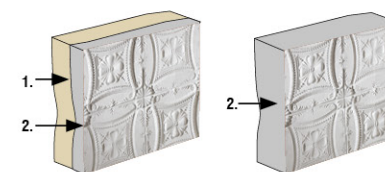

Excelentes propiedades ignífugas, hidrófugas, si inalterabilidad al choque térmico y a sus ciclos de hielo y deshielo, su nulo porcentaje de absorción de agua garantiza su completa estanqueidad, su alta resistencia a la mayoría de productos químicos, junto con su mínimo desgaste por abrasión, hacen que el producto HD® sea un material de alta calidad.

Panel Piedra se reserva el derecho a cambiar los modelos, colores, tamaños, envases y cajas sin previo aviso. Todos los pesos y dimensiones mencionadas son en cm y se muestran con la mayor precisión posible, pero pueden diferir hasta 2% por la expansión y la contracción durante la producción. Las fotografías de este Catálogo se crean en lugares del proyecto y en estudios, algunos incluso podrían ser animaciones. Las diferencias en la exposición de la luz y la impresión en papel pueden causar que los productos y los colores se vea diferente que en la realidad.

PR: Panel de poliuretano con piedra

HD: Panel High Definition

1. Poliuretano
2. Piedra