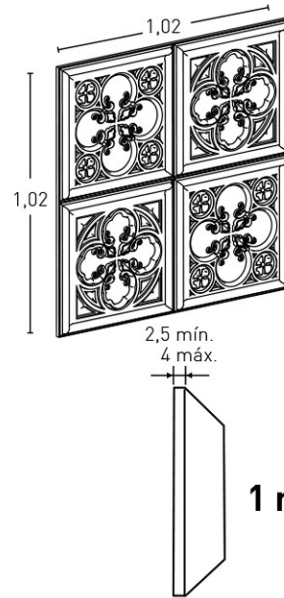

ALHAMBRA

PR

E Blanco Italia
EN Italian White
FR Blanc Cassé
DE Italienisches Weiss
I Bianco Italia
N Wit

E Blanco Envejecido
EN Aged White
FR Blanc Vielli
DE Weiß Veraltet
I Bianco invecchiato
NL Oude witte

E Decape Ocre
EN Ochre Decape
FR Ocre Decape
DE Ocker Lasiert
I Ocra Decape
NL Oker Decape

E Decape Marrón
EN Brown Decape
FR Marron Decape
DE Braun Lasiert
I Marrone Decape
NL Bruin Decape

E Decape Gris
EN Grey Decape
FR Gris Decape
DE Grau Lasiert
I Grigio Decape
NL Grijs Decape

E Oxido
EN Rusty
FR Oxié
DE Rost
I Ossido
NL Roest

COD.

PR-1000	☐ MSA-70	☐ PTX-20		KIT-4 o KIT-5	8-9	8435068960003	4	48
PR-1001	☐ MSA-70	☐ PTX-20	☒ PTE-22	KIT-4 o KIT-5	8-9	8435068960010	4	48
PR-1002	☐ MSA-70	☐ PTX-71	☒ PTX-72	KIT-4 o KIT-5	8-9	8435068960027	4	48
PR-1003	☐ MSA-70	☐ PTX-71	☒ PTX-73	KIT-4 o KIT-5	8-9	8435068960034	4	48
PR-1004	☐ MSA-70	☐ PTX-71	☒ PTX-74	KIT-4 o KIT-5	8-9	8435068960041	4	48
PR-1005	☒ MSA-60	☒ PTX-24	☒ PTE-28	☐ BR-01	8-9	8435068960058	4	48