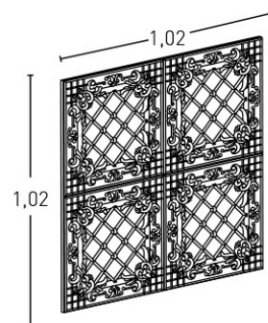

1034

- E** Decape Gris
- EN** Grey Decape
- FR** Gris Decape
- DE** Grau Lasiert
- I** Grigio Decape
- NL** Grijs Decape

1035

- E** Óxido
- EN** Rusty
- FR** Oxidé
- DE** Rost
- I** Ossido
- NL** Roest

2 mín.
3,5 máx.