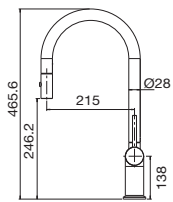

43 390 ●●●●

Monomando cocina con ducha extraíble de 2 funciones
Sink Mixer pull-out spray 2 jets
Mitigeur évier douchette extractible 2 fonctions
Einhebel-Küchenmischer Ausziehbrause 2 jet
Смеситель для кухни с вытяжным душем. 2 виды струи

CR
Cromo
Chrome

NG
Negro mate
Matt black

NI
Níquel cepillado mate
Matt brushed nickel

OC
Oro cepillado
Brushed gold

43 390 NI