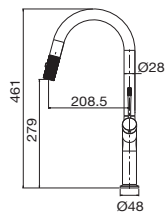

43 397 ●●●

Monomando cocina con ducha extraíble de 2 funciones
Sink Mixer pull-out spray 2 jets
Mitigeur évier douchette extractible 2 fonctions
Einhebel-Küchenmischer Ausziehbrause 2 jet
Смеситель для кухни с вытяжным душем. 2 виды струи

CR
Cromo
Chrome

NG
Negro mate
Matt black

OC
Oro cepillado
Brushed gold

43 397 OC