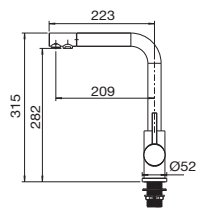

43 164 ●●
Monomando cocina osmosis
Sink mixer 3-way pure water
Mitigeur évier fonction filtration de l'eau
Einhebel-Küchenmischer Osmose 3 Wege
Смеситель для кухни с осмосом

CR
Cromo
Chrome

NG
Negro mate
Matt black