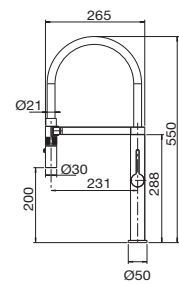

 Función chorro  
Jet Function  
Fonction jet  
Jet-funktion  
функция струи

43 392 ●●●

Monomando cocina con imán para ducha extraíble de 2 funciones  
 Sink Mixer magnet pull-out spray 2 jets  
 Mitigeur évier aimant douchette extractible 2 fonctions  
 Einhebel-Küchenmischer Magnet Ausziehbrause 2 jet  
 Смеситель для кухни с вытяжным душем с магнитом. 2 виды струи