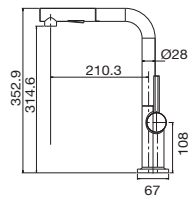

**CR**  
Cromo  
Chrome

**NG**  
Negro mate  
Matt black

**NI**  
Níquel cepillado mate  
Matt brushed nickel

**OC**  
Oro cepillado  
Brushed gold

43 390 NI

43 395 ●●●●

Monomando cocina con ducha extraíble de 2 funciones  
 Sink Mixer pull-out spray 2 jets  
 Mitigeur évier douchette extractible 2 fonctions  
 Einhebel-Küchenmischer Ausziehbrause 2 jet  
 Смеситель для кухни с вытяжным душем. 2 виды струи