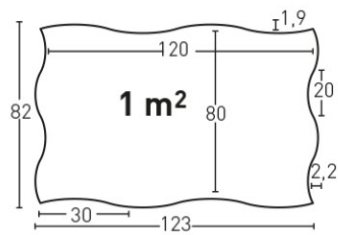

MAMPOSTERIA RENACIMIENTO Gama de Colores

110

- E** Ocre
- EN** Ochre
- FR** Ocre
- DE** Ocker
- I** Ocra
- NL** Oker

110E

- E** Ángulo Ocre
- EN** Corner Ochre
- FR** Angle Ocre
- DE** Winkel Ocker
- I** Angolo Ocra
- NL** Hoek Oker