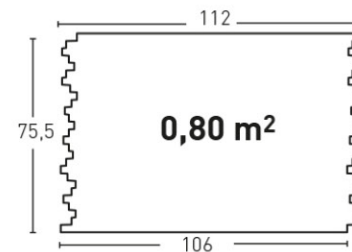

PIZARRA ALPES Gama de Colores

440

- **E** Blanco Arena
- **EN** Sandy White
- **FR** Sable Blanc
- **DE** Sand Weiss
- **I** Bianco Sabbia
- **NL** Antiek Wit

441

- **E** Marrón
- **EN** Brown
- **FR** Marron
- **DE** Braun
- **I** Marrone
- **NL** Bruin

442

- **E** Gris
- **EN** Grey
- **FR** Gris
- **DE** Grau
- **I** Grigio
- **NL** Grijs

443

- **E** Marrón Arena
- **EN** Sandy Brown
- **FR** Marron Sable
- **DE** Sand Braun
- **I** Marrone Sabbia
- **NL** Oker

444

- **E** Antracita
- **EN** Anthracite
- **FR** Anthracite
- **DE** Anthrazit
- **I** Antracite
- **NL** Zwart

445

- **E** Blanco Italia
- **EN** Italian White
- **FR** Blanc Cassé
- **DE** Italienisches Weiss
- **I** Bianco Italia
- **NL** Wit

440E

- **E** Ángulo Blanco Arena
- **EN** Corner Sandy White
- **FR** Angle Sable Blanc
- **DE** Winkel Sand Weiss
- **I** Angolo Bianco Sabbia
- **NL** Hoek Antiek Wit

441E

- **E** Ángulo Marrón
- **EN** Corner Brown
- **FR** Angle Marron
- **DE** Winkel Braun
- **I** Angolo Marrone
- **NL** Hoek Bruin

442E

- **E** Ángulo Gris
- **EN** Corner Grey
- **FR** Angle Gris
- **DE** Winkel Grau
- **I** Angolo Grigio
- **NL** Hoek Grijs

443E

- **E** Ángulo Marrón Arena
- **EN** Corner Sandy Brown
- **FR** Angle Sable Marron
- **DE** Winkel Sand Braun
- **I** Angolo Marrone Sabbia
- **NL** Hoek Oker

444E

- **E** Ángulo Antracita
- **EN** Corner Anthracite
- **FR** Angle Anthracite
- **DE** Winkel Anthrazit
- **I** Angolo Antracite
- **NL** Hoek Zwart

445E

- **E** Ángulo Blanco Italia
- **EN** Corner Italian White
- **FR** Angle Blanc Cassé
- **DE** Winkel Italienisches Weiss
- **I** Angolo Bianco Italia
- **NL** Hoek Wit

PR

HD