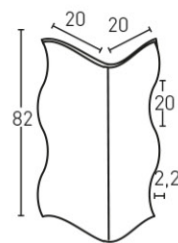

MAMPOSTERIA RENACIMIENTO Gama de Colores

110

- E** Ocre
- EN** Ochre
- FR** Ocre
- DE** Ocker
- I** Ocra
- NL** Oker

110E

- E** Ángulo Ocre
- EN** Corner Ochre
- FR** Angle Ocre
- DE** Winkel Ocker
- I** Angolo Ocra
- NL** Hoek Oker