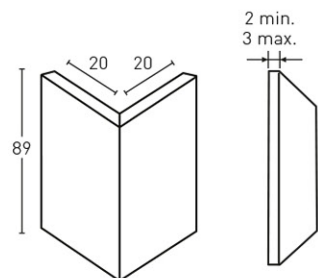

PANEL DE PIEDRA STONE- PANEL CUBIC

300

E Ocre
EN Ochre
FR Ocre
DE Ocker
I Ocra
NL Oker

301

E Blanco Italia
EN Italian White
FR Blanc Cassé
DE Italienisches Weiss
I Bianco Italia
NL Wit

302

E Antracita
EN Anthracite
FR Anthracite
DE Anthrazit
I Antracite
NL Zwart

PR

HD