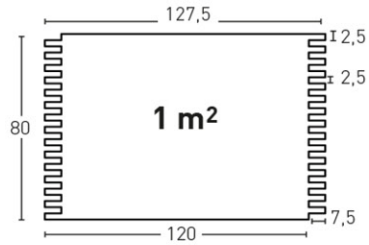

372

- E** Antracita
- EN** Anthracite
- FR** Anthracite
- DE** Anthrazit
- I** Antracite
- NL** Zwart

PR

HD

PANEL DE PIEDRA - STONE PANEL EMPHASIS

400	E	Ocre
	EN	Ochre
	FR	Ocre
	DE	Ocker
	I	Ocra
401	NL	Zandkleur
	E	Blanco Italia
	EN	Italian White
	FR	Blanc Cassé
	DE	Italienisches Weiss
402	I	Bianco Italia
	NL	Wit
	E	Antracita
	EN	Anthracite
	FR	Anthracite
	DE	Anthrazit
	I	Antracite
	NL	Zwart