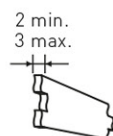

E Blanco Italia
EN Italian White
FR Blanc Cassé
DE Italienisches Weiss
I Bianco Italia
NL Wit

PR-440	MSA-10	PTX-01	PTE-22	PTE-24	PTE-21 KIT-4 o KIT-5	8-9	8435068944409	3	36
PR-441	MSA-80	PTX-09	PTE-35	PTE-37	KIT-4 o KIT-5	8-9	8435068944416	3	36
PR-442	MSA-30	PTX-03		PTE-24	PTE-21 KIT-4 o KIT-5	8-9	8435068944423	3	36
PR-443	MSA-20	PTX-02	PTE-33	PTE-31	PTE-36 KIT-4 o KIT-5	8-9	8435068944430	3	36
PR-444	MSA-60	PTX-19			KIT-4 o KIT-5	8-9	8435068944447	3	36
PR-445	MSA-70	PTX-20			KIT-4 o KIT-5	8-9	8435068944454	3	36