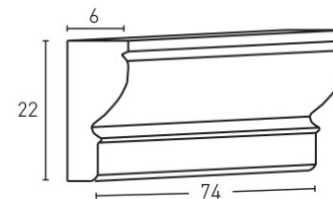

09

- E** Ibérico
- EN** Iberian
- FR** Iberico
- DE** Iberico
- I** Iberico
- NL** Zandkleur

PR 

PANEL DE PIEDRA - STONE PANEL SILLARES

COD.	MSA-90	PTX-05	PTE-27	KIT-4 o KIT-5	6-7	8435068940326	4	48
------	--------	--------	--------	---------------	-----	---------------	---	----