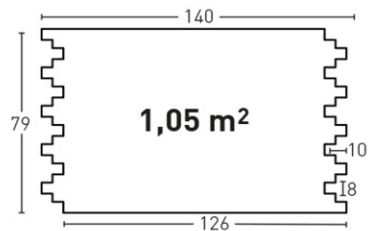

PANEL DE PIEDRA - STONE PANEL PREMIER

E Ocre
EN Ochre
FR Ocre
DE Ocker
I Ocră
NL Oker

E Blanco Italia
EN Italian White
FR Blanc Cassé
DE Italienisches Weiss
I Bianco Italia
NL Wit

E Antracita
EN Anthracite
FR Anthracite
DE Anthrazit
I Antracite
NL Zwart

PR-370	● MSA-90	● PTX-05	● PTE-26	● PTE-35 KIT-4 o KIT-5	6-7	8435068943709	5	60
PR-371	○ MSA-70	○ PTX-20		● PTE-22 KIT-4 o KIT-5	6-7	8435068943716	5	60
PR-372	● MSA-60	● PTX-19		KIT-4 o KIT-5	6-7	8435068943723	5	60

PR-370E	● MSA-90	● PTX-05	● PTE-26	● PTE-35 KIT-4 o KIT-5	2-3	8435068953708	4	60
PR-371E	○ MSA-70	○ PTX-20		● PTE-22 KIT-4 o KIT-5	2-3	8435068953715	4	60
PR-372E	● MSA-60	● PTX-19		KIT-4 o KIT-5	2-3	8435068953722	4	60

* Necesario - Necessary - Nécessaire - Erforderlich - Necessario - Noodzakelijk