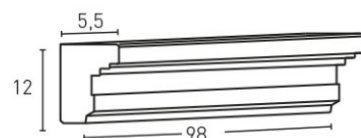

SILLARES Gama de Colores

32

- **E** Ibérico
- **EN** Iberian
- **FR** Iberico
- **DE** Iberico
- **I** Iberico
- **NL** Zandkleur

04

- **E** Ibérico
- **EN** Iberian
- **FR** Iberico
- **DE** Iberico
- **I** Iberico
- **NL** Zandkleur

05

- **E** Ibérico
- **EN** Iberian
- **FR** Iberico
- **DE** Iberico
- **I** Iberico
- **NL** Zandkleur

06

- **E** Ibérico
- **EN** Iberian
- **FR** Iberico
- **DE** Iberico
- **I** Iberico
- **NL** Zandkleur

PR