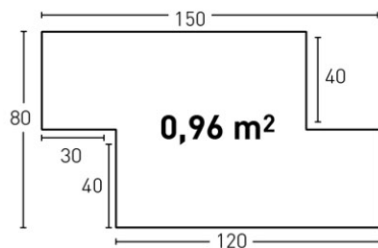

TIBET Gama de Colores

330

- **E** Blanco Arena
- **EN** Sandy White
- **FR** Sable Blanc
- **DE** Sand Weiss
- **I** Bianco Sabbia
- **NL** Antiek Wit

330E

- **E** Ángulo Blanco Arena
- **EN** Corner Sandy White
- **FR** Angle Sable Blanc
- **DE** Winkel Sand Weiss
- **I** Angolo Bianco Sabbia
- **NL** Hoek Antiek Wit

331

- **E** Blanco Italia
- **EN** Italian White
- **FR** Blanc Cassé
- **DE** Italienisches Weiss
- **I** Bianco Italia
- **NL** Wit

331E

- **E** Ángulo Blanco Italia
- **EN** Corner Italian White
- **FR** Angle Blanc Cassé
- **DE** Winkel Italienisches Weiss
- **I** Angolo Bianco Italia
- **NL** Hoek Wit

332

- **E** Rojo Teja
- **EN** Brick Red
- **FR** Rouge Tuile
- **DE** Dachziegel Rot
- **I** Rosso Tegola
- **NL** Terra

332E

- **E** Ángulo Rojo Teja
- **EN** Corner Brick Red
- **FR** Angle Rouge Tuile
- **DE** Winkel Dachziegel Rot
- **I** Angolo Rosso Tegola
- **NL** Hoek Terra

PR