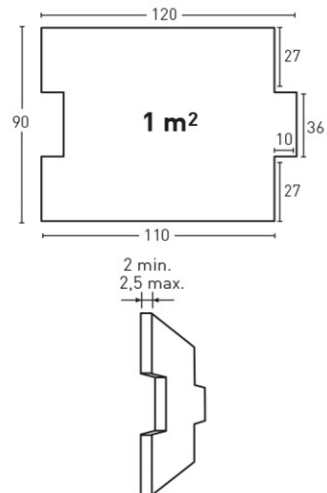

09

- E** Ibérico
- EN** Iberian
- FR** Iberico
- DE** Iberico
- I** Iberico
- NL** Zandkleur

PR 

PANEL DE PIEDRA - STONE PANEL SILLARES

COD.	MSA-90	PTX-05	PTE-27	KIT-4 o KIT-5	6-7	8435068940326	4	48
------	--------	--------	--------	---------------	-----	---------------	---	----