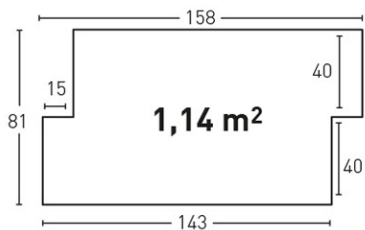

100

- E** Ocre
- EN** Ochre
- FR** Ocre
- DE** Ocker
- I** Ocra
- NL** Oker

PANEL DE PIEDRA - STONE PANEL SILLAR VIEJO

E Ocre
EN Ochre
FR Ocre
DE Ocker
I Ocra
NL Zandkleur

PR

1 min.
3 max.

COD.

PR-170	MSA-90	PTX-18	PTE-21	TX-17	PTE-36	PTE-26	7-8	8435068941705	4	48
--------	--------	--------	--------	-------	--------	--------	-----	---------------	---	----