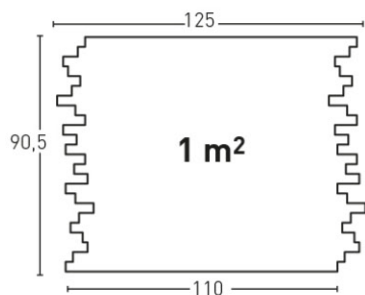

440

- **E** Blanco Arena
- **EN** Sandy White
- **FR** Sable Blanc
- **DE** Sand Weiss
- **I** Bianco Sabbia
- **NL** Antiek Wit

441

- **E** Marrón
- **EN** Brown
- **FR** Marron
- **DE** Braun
- **I** Marrone
- **NL** Bruin

442

- **E** Gris
- **EN** Grey
- **FR** Gris
- **DE** Grau
- **I** Grigio
- **NL** Grijs

443

- **E** Marrón Arena
- **EN** Sandy Brown
- **FR** Marron Sable
- **DE** Sand Braun
- **I** Marrone Sabbia
- **NL** Oker

444

- **E** Antracita
- **EN** Anthracite
- **FR** Anthracite
- **DE** Anthrazit
- **I** Antracite
- **NL** Zwart

445

- **E** Blanco Italia
- **EN** Italian White
- **FR** Blanc Cassé
- **DE** Italienisches Weiss
- **I** Bianco Italia
- **NL** Wit

440E

- **E** Ángulo Blanco Arena
- **EN** Corner Sandy White
- **FR** Angle Sable Blanc
- **DE** Winkel Sand Weiss
- **I** Angolo Bianco Sabbia
- **NL** Hoek Antiek Wit

441E

- **E** Ángulo Marrón
- **EN** Corner Brown
- **FR** Angle Marron
- **DE** Winkel Braun
- **I** Angolo Marrone
- **NL** Hoek Bruin

442E

- **E** Ángulo Gris
- **EN** Corner Grey
- **FR** Angle Gris
- **DE** Winkel Grau
- **I** Angolo Grigio
- **NL** Hoek Grijs

443E

- **E** Ángulo Marrón Arena
- **EN** Corner Sandy Brown
- **FR** Angle Sable Marron
- **DE** Winkel Sand Braun
- **I** Angolo Marrone Sabbia
- **NL** Hoek Oker

444E

- **E** Ángulo Antracita
- **EN** Corner Anthracite
- **FR** Angle Anthracite
- **DE** Winkel Anthrazit
- **I** Angolo Antracite
- **NL** Hoek Zwart

445E

- **E** Ángulo Blanco Italia
- **EN** Corner Italian White
- **FR** Angle Blanc Cassé
- **DE** Winkel Italienisches Weiss
- **I** Angolo Bianco Italia
- **NL** Hoek Wit

PR