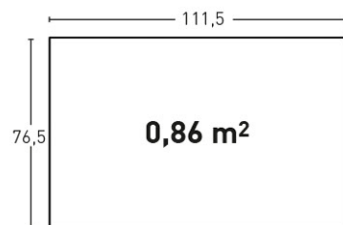

1,5 min.
2 max.

COD.

PR-300	● MSA-90	● PTX-05	● PTE-26	● PTE-35 KIT-4 o KIT-5	6-7	8435068943006	4	48
PR-301	○ MSA-70	○ PTX-20		● PTE-22 KIT-4 o KIT-5	6-7	8435068943013	4	48
PR-302	● MSA-60	● PTX-19		KIT-4 o KIT-5	6-7	8435068943020	4	48

PR-300E	● MSA-90	● PTX-05	● PTE-26	● PTE-35 KIT-4 o KIT-5	2-3	8435068953005	4	60
PR-301E	○ MSA-70	○ PTX-20		● PTE-22 KIT-4 o KIT-5	2-3	8435068953012	4	60
PR-302E	● MSA-60	● PTX-19		KIT-4 o KIT-5	2-3	8435068953029	4	60

* Necesario - Necessary - Nécessaire - Erforderlich - Necessario - Noodzakelijk

COD.

HD-300	● MSA-90	● PTX-05	● PTE-26	● PTE-35 KIT-4 o KIT-5	22	8435068913006	25	25
HD-301	○ MSA-70	○ PTX-20		● PTE-22 KIT-4 o KIT-5	22	8435068913013	25	25
HD-302	● MSA-60	● PTX-19		KIT-4 o KIT-5	22	8435068913020	25	25

* Necesario - Necessary - Nécessaire - Erforderlich - Necessario - Noodzakelijk