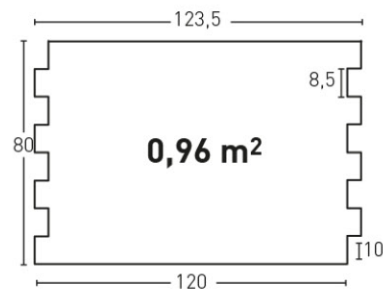

425

- **E** Blanco Italia
- **EN** Italian White
- **FR** Blanc Cassé
- **DE** Italienisches Weiss
- **I** Bianco Italia
- **NL** Wit

425E

- **E** Ángulo Blanco Italia
- **EN** Corner Italian White
- **FR** Angle Blanc Cassé
- **DE** Winkel Italienisches Weiss
- **I** Angolo Bianco Italia
- **NL** Hoek Wit

PR