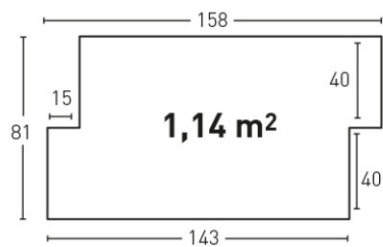

SILLAR VIEJO Gama de Colores

170

- **E** Ocre
- **EN** Ochre
- **FR** Ocre
- **DE** Ocker
- **I** Ocra
- **NL** Zandkleur