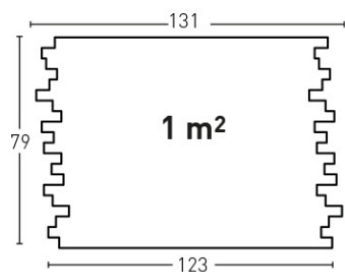

362

- **E** Antracita
- **EN** Anthracite
- **FR** Anthracite
- **DE** Anthrazit
- **I** Antracite
- **NL** Zwart

PR