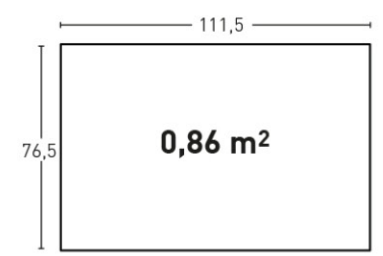

CUBIC Gama de Colores

300

- **E** Ocre
- **EN** Ochre
- **FR** Ocre
- **DE** Ocker
- **I** Ocra
- **NL** Oker

301

- **E** Blanco Italia
- **EN** Italian White
- **FR** Blanc Cassé
- **DE** Italienisches Weiss
- **I** Bianco Italia
- **NL** Wit

302

- **E** Antracita
- **EN** Anthracite
- **FR** Anthracite
- **DE** Anthrazit
- **I** Antracite
- **NL** Zwart