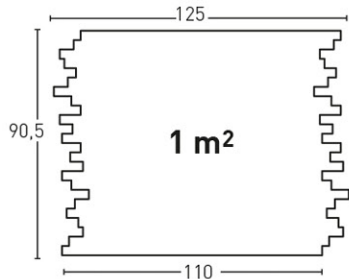

PANEL DE PIEDRA - STONE PANEL ALPES

E Blanco Arena
EN Sandy White
FR Sable Blanc
DE Sand Weiss
I Bianco Sabbia
NL Antiek wit

E Marron
EN Brown
FR Marron
DE Braun
I Marrone
NL Bruin

E Gris
EN Grey
FR Gris
DE Grau
I Grigio
NL Grijs

E Marron Arena
EN Sandy Brown
FR Marron Sable
DE Sand Braun
I Marrone Sabbia
NL Oker

E Antracita
EN Anthracite
FR Anthracite
DE Anthrazit
I Antracite
NL Zwart

E Blanco Italia
EN Italian White
FR Blanc Cassé
DE Italienisches Weiss
I Bianco Italia
NL Wit

PR-440	MSA-10	PTX-01	PTE-22	PTE-24	PTE-21 KIT-4 o KIT-5	8-9	8435068944409	3	36
PR-441	MSA-80	PTX-09	PTE-35	PTE-37	KIT-4 o KIT-5	8-9	8435068944416	3	36
PR-442	MSA-30	PTX-03		PTE-24	PTE-21 KIT-4 o KIT-5	8-9	8435068944423	3	36
PR-443	MSA-20	PTX-02	PTE-33	PTE-31	PTE-36 KIT-4 o KIT-5	8-9	8435068944430	3	36
PR-444	MSA-60	PTX-19			KIT-4 o KIT-5	8-9	8435068944447	3	36
PR-445	MSA-70	PTX-20			KIT-4 o KIT-5	8-9	8435068944454	3	36

PR-440E	MSA-10	PTX-01	PTE-22	PTE-24	PTE-21 KIT-4 o KIT-5	3-4	8435068954408	3	45
PR-441E	MSA-80	PTX-09	PTE-35	PTE-37	KIT-4 o KIT-5	3-4	8435068954415	3	45
PR-442E	MSA-30	PTX-03		PTE-24	PTE-21 KIT-4 o KIT-5	3-4	8435068954422	3	45
PR-443E	MSA-20	PTX-02	PTE-33	PTE-31	PTE-36 KIT-4 o KIT-5	3-4	8435068954439	3	45
PR-444E	MSA-60	PTX-19			KIT-4 o KIT-5	3-4	8435068954446	3	45
PR-445E	MSA-70	PTX-20			KIT-4 o KIT-5	3-4	8435068954453	3	45

* Necesario - Necessary - Nécessaire - Erforderlich - Necessario - Noodzakelijk