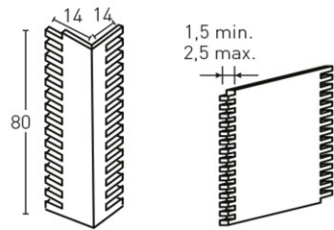

372

- E** Antracita
- EN** Anthracite
- FR** Anthracite
- DE** Anthrazit
- I** Antracite
- NL** Zwart

PR

HD

PANEL DE PIEDRA - STONE PANEL EMPHASIS

400	E	Ocre
	EN	Ochre
	FR	Ocre
	DE	Ocker
	I	Ocra
401	NL	Zandkleur
	E	Blanco Italia
	EN	Italian White
	FR	Blanc Cassé
	DE	Italienisches Weiss
402	I	Bianco Italia
	NL	Wit
	E	Antracita
	EN	Anthracite
	FR	Anthracite
	DE	Anthrazit
	I	Antracite
	NL	Zwart