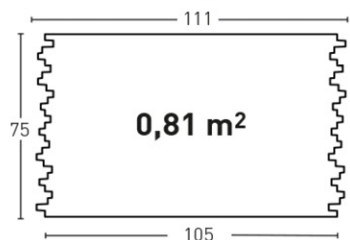

PANEL DE PIEDRA - STONE PANEL PREMIER

E Ocre
EN Ochre
FR Ocre
DE Ocker
I Ocră
NL Oker

E Blanco Italia
EN Italian White
FR Blanc Cassé
DE Italienisches Weiss
I Bianco Italia
NL Wit

E Antracita
EN Anthracite
FR Anthracite
DE Anthrazit
I Antracite
NL Zwart

PR-370	● MSA-90	● PTX-05	● PTE-26	● PTE-35 KIT-4 o KIT-5	6-7	8435068943709	5	60
PR-371	○ MSA-70	○ PTX-20		● PTE-22 KIT-4 o KIT-5	6-7	8435068943716	5	60
PR-372	● MSA-60	● PTX-19		KIT-4 o KIT-5	6-7	8435068943723	5	60

PR-370E	● MSA-90	● PTX-05	● PTE-26	● PTE-35 KIT-4 o KIT-5	2-3	8435068953708	4	60
PR-371E	○ MSA-70	○ PTX-20		● PTE-22 KIT-4 o KIT-5	2-3	8435068953715	4	60
PR-372E	● MSA-60	● PTX-19		KIT-4 o KIT-5	2-3	8435068953722	4	60

* Necesario - Necessary - Nécessaire - Erforderlich - Necessario - Noodzakelijk