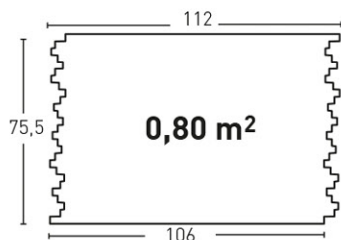

PANEL DE PIEDRA - STONE PANEL ALPES

E Blanco Arena
EN Sandy White
FR Sable Blanc
DE Sand Weiss
I Bianco Sabbia
NL Antiek wit

E Marron
EN Brown
FR Marron
DE Braun
I Marrone
NL Bruin

E Gris
EN Grey
FR Gris
DE Grau
I Grigio
NL Grijs

E Marron Arena
EN Sandy Brown
FR Marron Sable
DE Sand Braun
I Marrone Sabbia
NL Oker

E Antracita
EN Anthracite
FR Anthracite
DE Anthrazit
I Antracite
NL Zwart

E Blanco Italia
EN Italian White
FR Blanc Cassé
DE Italienisches Weiss
I Bianco Italia
NL Wit

PR-440	MSA-10	PTX-01	PTE-22	PTE-24	PTE-21 KIT-4 o KIT-5	8-9	8435068944409	3	36
PR-441	MSA-80	PTX-09	PTE-35	PTE-37	KIT-4 o KIT-5	8-9	8435068944416	3	36
PR-442	MSA-30	PTX-03		PTE-24	PTE-21 KIT-4 o KIT-5	8-9	8435068944423	3	36
PR-443	MSA-20	PTX-02	PTE-33	PTE-31	PTE-36 KIT-4 o KIT-5	8-9	8435068944430	3	36
PR-444	MSA-60	PTX-19			KIT-4 o KIT-5	8-9	8435068944447	3	36
PR-445	MSA-70	PTX-20			KIT-4 o KIT-5	8-9	8435068944454	3	36

PR-440E	MSA-10	PTX-01	PTE-22	PTE-24	PTE-21 KIT-4 o KIT-5	3-4	8435068954408	3	45
PR-441E	MSA-80	PTX-09	PTE-35	PTE-37	KIT-4 o KIT-5	3-4	8435068954415	3	45
PR-442E	MSA-30	PTX-03		PTE-24	PTE-21 KIT-4 o KIT-5	3-4	8435068954422	3	45
PR-443E	MSA-20	PTX-02	PTE-33	PTE-31	PTE-36 KIT-4 o KIT-5	3-4	8435068954439	3	45
PR-444E	MSA-60	PTX-19			KIT-4 o KIT-5	3-4	8435068954446	3	45
PR-445E	MSA-70	PTX-20			KIT-4 o KIT-5	3-4	8435068954453	3	45

* Necesario - Necessary - Nécessaire - Erforderlich - Necessario - Noodzakelijk