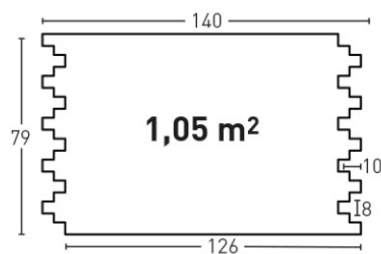

372

- E** Antracita
- EN** Anthracite
- FR** Anthracite
- DE** Anthrazit
- I** Antracite
- NL** Zwart

PR

HD

PANEL DE PIEDRA - STONE PANEL EMPHASIS

400	E	Ocre
	EN	Ochre
	FR	Ocre
	DE	Ocker
	I	Ocra
401	NL	Zandkleur
	E	Blanco Italia
	EN	Italian White
	FR	Blanc Cassé
	DE	Italienisches Weiss
402	I	Bianco Italia
	NL	Wit
	E	Antracita
	EN	Anthracite
	FR	Anthracite
	DE	Anthrazit
	I	Antracite
	NL	Zwart