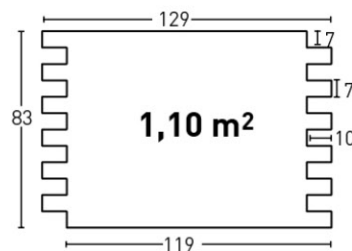

BAZTAN Gama de Colores

34

- **E** Blanco Italia
- **EN** Italian White
- **FR** Blanc Cassé
- **DE** Italienisches Weiss
- **I** Bianco Italia
- **NL** Wit

34E

- **E** Ángulo Blanco Italia
- **EN** Corner Italian White
- **FR** Angle Blanc Cassé
- **DE** Winkel Italienisches Weiss
- **I** Angolo Bianco Italia
- **NL** Hoek Wit

35

- **E** Blanco Arena
- **EN** Sandy White
- **FR** Sable Blanc
- **DE** Sand Weiss
- **I** Bianco Sabbia
- **NL** Antiek Wit

35E

- **E** Ángulo Blanco Arena
- **EN** Corner Sandy White
- **FR** Angle Sable Blanc
- **DE** Winkel Sand Weiss
- **I** Angolo Bianco Sabbia
- **NL** Hoek Antiek Wit

37

- **E** Marrón Arena
- **EN** Sandy Brown
- **FR** Marron Sable
- **DE** Sand Braun
- **I** Marrone Sabbia
- **NL** Oker

37E

- **E** Ángulo Marrón Arena
- **EN** Corner Sandy Brown
- **FR** Angle Sable Marron
- **DE** Winkel Sand Braun
- **I** Angolo Marrone Sabbia
- **NL** Hoek Oker

39

- **E** Gris
- **EN** Grey
- **FR** Gris
- **DE** Grau
- **I** Grigio
- **NL** Grijs

39E

- **E** Ángulo Gris
- **EN** Corner Grey
- **FR** Angle Gris
- **DE** Winkel Grau
- **I** Angolo Grigio
- **NL** Hoek Grijs

PR