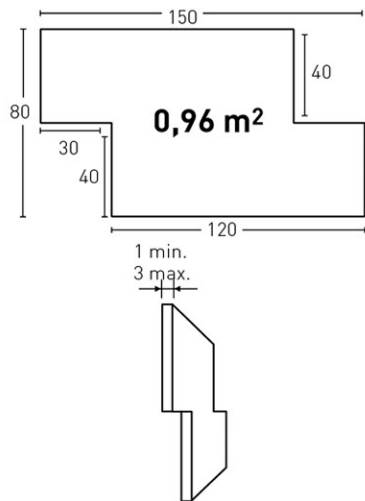

TIBET

330

- **E** Blanco Arena
- **EN** Sandy White
- **FR** Sable Blanc
- **DE** Sand Weiss
- **I** Bianco Sabbia
- **NL** Antiek wit

331

- **E** Blanco Italia
- **EN** Italian White
- **FR** Blanc Cassé
- **DE** Italienisches Weiss
- **I** Bianco Italia
- **NL** Wit

332

- **E** Rojo Teja
- **EN** Brick Red
- **FR** Rouge Tuile
- **DE** Dachziegel Rot
- **I** Rosso Tegola
- **NL** Terra

COD.

PR-330	● MSA-10	● PTX-01	● PTE-21	● PTE-35 KIT-4 o KIT-5	6-7	8435068943303	4	48
PR-331	○ MSA-70	○ PTX-20		KIT-4 o KIT-5	6-7	8435068943310	4	48
PR-332	○ MSA-70	● PTX-11	○ PTE-23	KIT-4 o KIT-5	6-7	8435068943327	4	48

* Necesario - Necessary - Nécessaire - Erforderlich - Necessario - Noodzakelijk