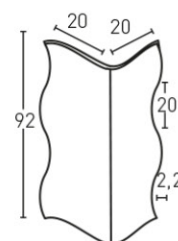

PIEDRA PIRINEOS Gama de Colores

56

- **E** Blanco Italia
- **EN** Italian White
- **FR** Blanc Cassé
- **DE** Italienisches Weiss
- **I** Bianco Italia
- **NL** Wit

56E

- **E** Ángulo Blanco Italia
- **EN** Corner Italian White
- **FR** Angle Blanc Cassé
- **DE** Winkel Italienisches Weiss
- **I** Angolo Bianco Italia
- **NL** Hoek Wit

57

- **E** Gris Oscuro Combinado
- **EN** Two Dark Tone
- **FR** Gris Combiné Dark
- **DE** Kobinierte Dunkelgrau
- **I** Grigio Scuro Combinata
- **NL** Donkergrijs Meerkleurig

57E

- **E** Ángulo Gris Oscuro Combinado
- **EN** Corner Two Dark Tone
- **FR** Angle Gris Combiné Dark
- **DE** Winkel Kobinierte Dunkelgrau
- **I** Angolo Grigio Scuro Combinata
- **NL** Hoek Donkergrijs Meerkleurig

59

- **E** Gris Claro Combinado
- **EN** Two Light Tone
- **FR** Gris Combiné Foncé
- **DE** Kobinierte Lichtgrau
- **I** Grigio Chiaro Combinata
- **NL** Lichtgrijs Meerkleurig

59E

- **E** Ángulo Gris Claro Combinado
- **EN** Corner Two Light Tone
- **FR** Angle Gris Combiné Foncé
- **DE** Winkel Kobinierte Lichtgrau
- **I** Angolo Grigio Chiaro Combinata
- **NL** Hoek Lichtgrijs Meerkleurig

PR