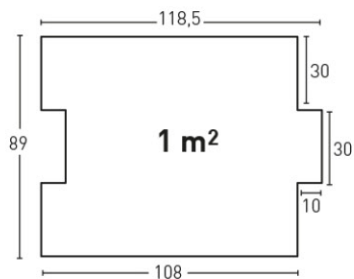

09

- E** Ibérico
- EN** Iberian
- FR** Iberico
- DE** Iberico
- I** Iberico
- NL** Zandkleur

PR 

PANEL DE PIEDRA - STONE PANEL SILLARES

COD.	MSA-90	PTX-05	PTE-27	KIT-4 o KIT-5	6-7	8435068940326	4	48
------	--------	--------	--------	---------------	-----	---------------	---	----