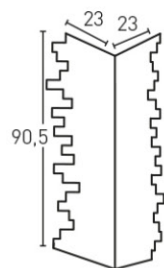

440

- **E** Blanco Arena
- **EN** Sandy White
- **FR** Sable Blanc
- **DE** Sand Weiss
- **I** Bianco Sabbia
- **NL** Antiek Wit

441

- **E** Marrón
- **EN** Brown
- **FR** Marron
- **DE** Braun
- **I** Marrone
- **NL** Bruin

442

- **E** Gris
- **EN** Grey
- **FR** Gris
- **DE** Grau
- **I** Grigio
- **NL** Grijs

443

- **E** Marrón Arena
- **EN** Sandy Brown
- **FR** Marron Sable
- **DE** Sand Braun
- **I** Marrone Sabbia
- **NL** Oker

444

- **E** Antracita
- **EN** Anthracite
- **FR** Anthracite
- **DE** Anthrazit
- **I** Antracite
- **NL** Zwart

445

- **E** Blanco Italia
- **EN** Italian White
- **FR** Blanc Cassé
- **DE** Italienisches Weiss
- **I** Bianco Italia
- **NL** Wit

440E

- **E** Ángulo Blanco Arena
- **EN** Corner Sandy White
- **FR** Angle Sable Blanc
- **DE** Winkel Sand Weiss
- **I** Angolo Bianco Sabbia
- **NL** Hoek Antiek Wit

441E

- **E** Ángulo Marrón
- **EN** Corner Brown
- **FR** Angle Marron
- **DE** Winkel Braun
- **I** Angolo Marrone
- **NL** Hoek Bruin

442E

- **E** Ángulo Gris
- **EN** Corner Grey
- **FR** Angle Gris
- **DE** Winkel Grau
- **I** Angolo Grigio
- **NL** Hoek Grijs

443E

- **E** Ángulo Marrón Arena
- **EN** Corner Sandy Brown
- **FR** Angle Sable Marron
- **DE** Winkel Sand Braun
- **I** Angolo Marrone Sabbia
- **NL** Hoek Oker

444E

- **E** Ángulo Antracita
- **EN** Corner Anthracite
- **FR** Angle Anthracite
- **DE** Winkel Anthrazit
- **I** Angolo Antracite
- **NL** Hoek Zwart

445E

- **E** Ángulo Blanco Italia
- **EN** Corner Italian White
- **FR** Angle Blanc Cassé
- **DE** Winkel Italienisches Weiss
- **I** Angolo Bianco Italia
- **NL** Hoek Wit

PR