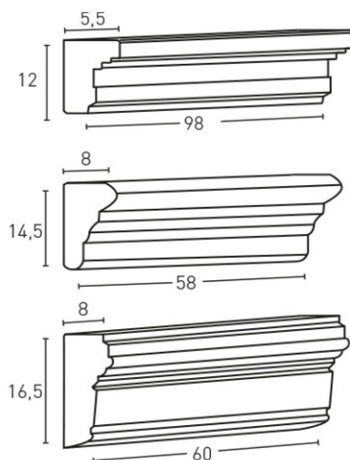

CORNISAS - MOLDURAS

COD.	MSA-90	PTX-05	PTE-27	KIT-4 o KIT-5	1-2	8435068949046	1	100
MPR-05	MSA-90	PTX-05	PTE-27	KIT-4 o KIT-5	1-2	8435068949053	1	100
MPR-06	MSA-90	PTX-05	PTE-27	KIT-4 o KIT-5	1-2	8435068949060	1	100

* Necesario - Necessary - Nécessaire - Erforderlich - Necessario - Noodzakelijk