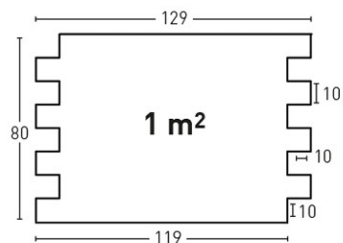

PANEL DE PIEDRA - STONE PANEL INSPIRATION

E Ocre
EN Ochre
FR Ocre
DE Ocker
I Ocrà
NL Oker

E Blanco Italia
EN Italian White
FR Blanc Cassé
DE Italienisches Weiss
I Bianco Italia
NL Wit

E Antracita
EN Anthracite
FR Anthracite
DE Anthrazit
I Antracite
NL Zwart

PR

COD.

PR-310	● MSA-90	● PTX-05	● PTE-26	● PTE-35 KIT-4 o KIT-5	6-7	8435068943105	4	48
PR-311	○ MSA-70	○ PTX-20		● PTE-22 KIT-4 o KIT-5	6-7	8435068943112	4	48
PR-312	● MSA-60	● PTX-19		KIT-4 o KIT-5	6-7	8435068943129	4	48

PR-310E	● MSA-90	● PTX-05	● PTE-26	● PTE-35 KIT-4 o KIT-5	2-3	8435068953104	4	60
PR-311E	○ MSA-70	○ PTX-20		● PTE-22 KIT-4 o KIT-5	2-3	8435068953111	4	60
PR-312E	● MSA-60	● PTX-19		KIT-4 o KIT-5	2-3	8435068953128	4	60

* Necesario - Necessary - Nécessaire - Erforderlich - Necessario - Noodzakelijk