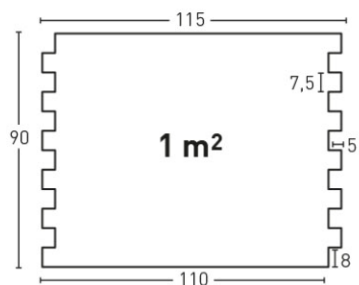

415

- **E** Blanco Italia
- **EN** Italian White
- **FR** Blanc Cassé
- **DE** Italienisches Weiss
- **I** Bianco Italia
- **NL** Wit

415E

- **E** Ángulo Blanco Italia
- **EN** Corner Italian White
- **FR** Angle Blanc Cassé
- **DE** Winkel Italienisches Weiss
- **I** Angolo Bianco Italia
- **NL** Hoek Wit

PR