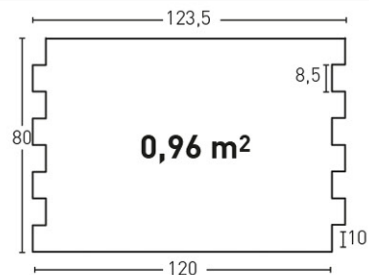

PANEL DE PIEDRA - STONE PANEL PIZARRA NEPAL

420

E Blanco Arena
EN Sandy White
FR Sable Blanc
DE Sand Weiss
I Bianco Sabbia
NL Antiek wit

421

E Marron
EN Brown
FR Marron
DE Braun
I Marrone
NL Bruin

422

E Gris
EN Grey
FR Gris
DE Grau
I Grigio
NL Grijs

423

E Marron Arena
EN Sandy Brown
FR Marron Sable
DE Sand Braun
I Marrone Sabbia
NL Oker

424

E Antracita
EN Anthracite
FR Anthracite
DE Anthrazit
I Antracite
NL Zwart

425

E Blanco Italia
EN Italian White
FR Blanc Cassé
DE Italienisches Weiss
I Bianco Italia
NL Wit

PR

COD.

PR-420	MSA-10	PTX-01	PTE-22	PTE-24	PTE-21 KIT-4 o KIT-5	7-8	8435068944201	3	36
PR-421	MSA-80	PTX-09	PTE-35	PTE-37	KIT-4 o KIT-5	7-8	8435068944218	3	36
PR-422	MSA-30	PTX-03		PTE-24	PTE-21 KIT-4 o KIT-5	7-8	8435068944225	3	36
PR-423	MSA-20	PTX-02	PTE-33	PTE-31	PTE-36 KIT-4 o KIT-5	7-8	8435068944232	3	36
PR-424	MSA-60	PTX-19		KIT-4 o KIT-5		7-8	8435068944249	3	36
PR-425	MSA-70	PTX-20	PTE-22	PTE-24	PTE-21 KIT-4 o KIT-5	7-8	8435068944256	3	36

PR-420E	MSA-10	PTX-01	PTE-22	PTE-24	PTE-21 KIT-4 o KIT-5	2-3	8435068954200	2	21
PR-421E	MSA-80	PTX-09	PTE-35	PTE-37	KIT-4 o KIT-5	2-3	8435068954217	2	21
PR-422E	MSA-30	PTX-03		PTE-24	PTE-21 KIT-4 o KIT-5	2-3	8435068954224	2	21
PR-423E	MSA-20	PTX-02	PTE-33	PTE-31	PTE-36 KIT-4 o KIT-5	2-3	8435068954132	2	21
PR-424E	MSA-60	PTX-19		KIT-4 o KIT-5		2-3	8435068954248	2	21
PR-425E	MSA-70	PTX-20	PTE-22	PTE-24	PTE-21 KIT-4 o KIT-5	2-3	8435068954255	2	21

* Necesario - Necessary - Nécessaire - Erforderlich - Necessario - Noodzakelijk