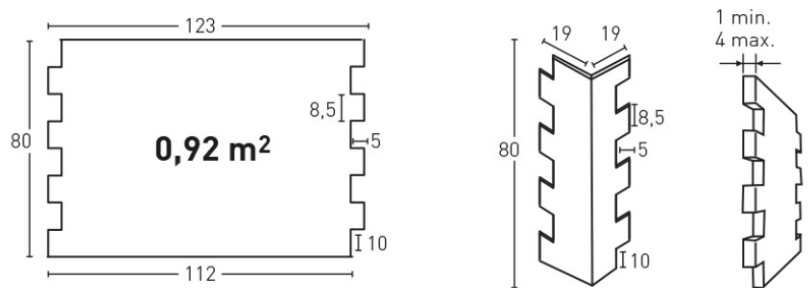

PIZARRA MONTBLANC Gama de Colores

430

- **E** Blanco Arena
- **EN** Sandy White
- **FR** Sable Blanc
- **DE** Sand Weiss
- **I** Bianco Sabbia
- **NL** Antiek Wit

430E

- **E** Ángulo Blanco Arena
- **EN** Corner Sandy White
- **FR** Angle Sable Blanc
- **DE** Winkel Sand Weiss
- **I** Angolo Bianco Sabbia
- **NL** Hoek Antiek Wit

431

- **E** Marrón
- **EN** Brown
- **FR** Marron
- **DE** Braun
- **I** Marrone
- **NL** Bruin

431E

- **E** Ángulo Marrón
- **EN** Corner Brown
- **FR** Angle Marron
- **DE** Winkel Braun
- **I** Angolo Marrone
- **NL** Hoek Bruin

432

- **E** Gris
- **EN** Grey
- **FR** Gris
- **DE** Grau
- **I** Grigio
- **NL** Grijs

432E

- **E** Ángulo Gris
- **EN** Corner Grey
- **FR** Angle Gris
- **DE** Winkel Grau
- **I** Angolo Grigio
- **NL** Hoek Grijs

433

- **E** Marrón Arena
- **EN** Sandy Brown
- **FR** Marron Sable
- **DE** Sand Braun
- **I** Marrone Sabbia
- **NL** Oker

433E

- **E** Ángulo Marrón Arena
- **EN** Corner Sandy Brown
- **FR** Angle Sable Marron
- **DE** Winkel Sand Braun
- **I** Angolo Marrone Sabbia
- **NL** Hoek Oker

434

- **E** Antracita
- **EN** Anthracite
- **FR** Anthracite
- **DE** Anthrazit
- **I** Antracite
- **NL** Zwart

434E

- **E** Ángulo Antracita
- **EN** Corner Anthracite
- **FR** Angle Anthracite
- **DE** Winkel Anthrazit
- **I** Angolo Antracite
- **NL** Hoek Zwart

435

- **E** Blanco Italia
- **EN** Italian White
- **FR** Blanc Cassé
- **DE** Italienisches Weiss
- **I** Bianco Italia
- **NL** Wit

435E

- **E** Ángulo Blanco Italia
- **EN** Corner Italian White
- **FR** Angle Blanc Cassé
- **DE** Winkel Italienisches Weiss
- **I** Angolo Bianco Italia
- **NL** Hoek Wit