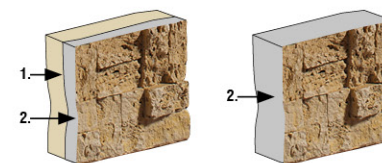

Excelentes propiedades ignífugas, hidrófugas, si inalterabilidad al choque térmico y a sus ciclos de hielo y deshielo, su nulo porcentaje de absorción de agua garantiza su completa estanqueidad, su alta resistencia a la mayoría de productos químicos, junto con su mínimo desgaste por abrasión, hacen que el producto HD® sea un material de alta calidad.

Panel Piedra se reserva el derecho a cambiar los modelos, colores, tamaños, envases y cajas sin previo aviso. Todos los pesos y dimensiones mencionadas son en cm y se muestran con la mayor precisión posible, pero pueden diferir hasta 2% por la expansión y la contracción durante la producción. Las fotografías de este Catálogo se crean en lugares del proyecto y en estudios, algunos incluso podrían ser animaciones. Las diferencias en la exposición de la luz y la impresión en papel pueden causar que los productos y los colores se vea diferente que en la realidad.

PR: Panel de poliuretano con piedra

HD: Panel High Definition

1. Poliuretano
2. Piedra