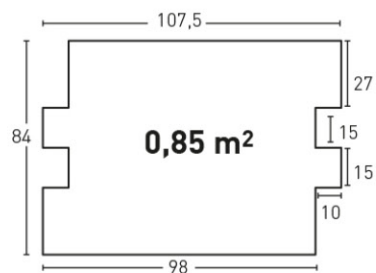

LIENABA Gama de Colores

52

- **E** Blanco Arena
- **EN** Sandy White
- **FR** Sable Blanc
- **DE** Sand Weiss
- **I** Bianco Sabbia
- **NL** Antiek Wit

52E

- **E** Ángulo Blanco Arena
- **EN** Corner Sandy White
- **FR** Angle Sable Blanc
- **DE** Winkel Sand Weiss
- **I** Angolo Bianco Sabbia
- **NL** Hoek Antiek Wit

54

- **E** Marrón Arena
- **EN** Sandy Brown
- **FR** Marron Sable
- **DE** Sand Braun
- **I** Marrone Sabbia
- **NL** Oker

54E

- **E** Ángulo Marrón Arena
- **EN** Corner Sandy Brown
- **FR** Angle Sable Marron
- **DE** Winkel Sand Braun
- **I** Angolo Marrone Sabbia
- **NL** Hoek Oker

55

- **E** Blanco Italia
- **EN** Italian White
- **FR** Blanc Cassé
- **DE** Italienisches Weiss
- **I** Bianco Italia
- **NL** Wit

55E

- **E** Ángulo Blanco Italia
- **EN** Corner Italian White
- **FR** Angle Blanc Cassé
- **DE** Winkel Italienisches Weiss
- **I** Angolo Bianco Italia
- **NL** Hoek Wit