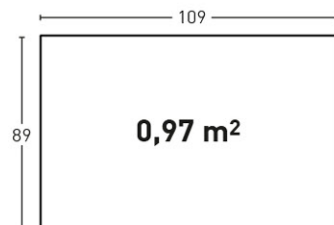

PANEL DE PIEDRA STONE- PANEL CUBIC

300

E Ocre
EN Ochre
FR Ocre
DE Ocker
I Ocra
NL Oker

301

E Blanco Italia
EN Italian White
FR Blanc Cassé
DE Italienisches Weiss
I Bianco Italia
NL Wit

302

E Antracita
EN Anthracite
FR Anthracite
DE Anthrazit
I Antracite
NL Zwart

PR

HD