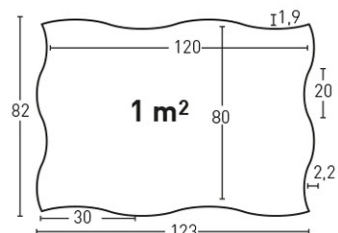

PANEL DE PIEDRA - STONE PANEL PIEDRA ADOBE

140

E Ocre
EN Ochre
FR Ocre
DE Ocker
I Ocra
NL Zandkleur

142

E Combinado
EN Two Tone
FR Combiné
DE Kobinierte
I Combinata
NL Meerkleurig

PR

COD.

PR-140	● MSA-10	● PTX-60	● PTE-21	● PTX-38 ● PTX-31 KIT-4 o KIT-5	7-8	8435068941408	3	36
PR-142	● MSA-10	● PTX-60	● PTE-21	● PTX-36 ● PTX-37 KIT-4 o KIT-5	7-8	8435068941422	3	36