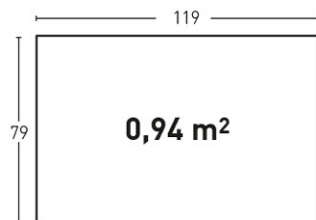

PANEL DE PIEDRA - STONE PANEL GRAN CUBIC

340

E Ocre
EN Ochre
FR Ocre
DE Ocker
I Ocra
NL Oker

341

E Blanco Italia
EN Italian White
FR Blanc Cassé
DE Italienisches Weiss
I Bianco Italia
NL Wit

342

E Antracita
EN Anthracite
FR Anthracite
DE Anthrazit
I Antracite
NL Zwart

PR

2 min.
3 max.

COD.

PR-340	● MSA-90	● PTX-05	● PTE-26	● PTE-35 KIT-4 o KIT-5	6-7	8435068943402	4	48
PR-341	○ MSA-70	○ PTX-20		● PTE-22 KIT-4 o KIT-5	6-7	8435068943419	4	48
PR-342	● MSA-60	● PTX-19		KIT-4 o KIT-5	6-7	8435068943426	4	48

* Necesario - Necessary - Nécessaire - Erforderlich - Necessario - Noodzakelijk