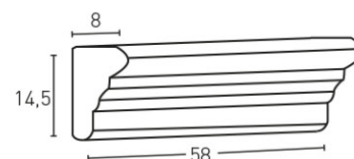

SILLARES Gama de Colores

32

- **E** Ibérico
- **EN** Iberian
- **FR** Iberico
- **DE** Iberico
- **I** Iberico
- **NL** Zandkleur

04

- **E** Ibérico
- **EN** Iberian
- **FR** Iberico
- **DE** Iberico
- **I** Iberico
- **NL** Zandkleur

05

- **E** Ibérico
- **EN** Iberian
- **FR** Iberico
- **DE** Iberico
- **I** Iberico
- **NL** Zandkleur

06

- **E** Ibérico
- **EN** Iberian
- **FR** Iberico
- **DE** Iberico
- **I** Iberico
- **NL** Zandkleur

PR