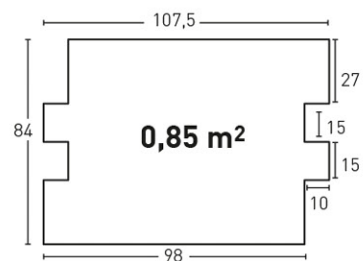

54

E Marron Arena
EN Sandy Brown
FR Marron Sable
DE Sand Braun
I Marrone Sabbia
NL Oker

55

E Blanco Italia
EN Italian White
FR Blanc Cassé
DE Italienisches Weiss
I Bianco Italia
NL Wit

PR

COD.

PR-52	● MSA-10	● PTX-01	● PTE-21	● PTE-24 KIT-4 o KIT-5	6-7	8435068940524	3	36
PR-54	● MSA-20	● PTX-02	○ PTE-33	● PTE-31 ● PTE-36 KIT-4 o KIT-5	6-7	8435068940548	3	36
PR-55	○ MSA-70	○ PTX-20	● PTE-21	● PTE-24 KIT-4 o KIT-5	6-7	8435068940555	3	36