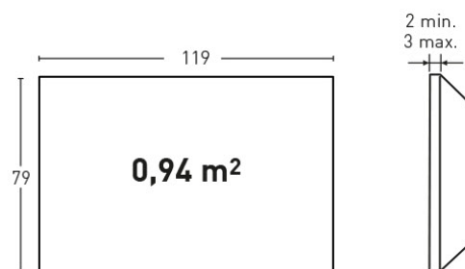

342

E Antracita
EN Anthracite
FR Anthracite
DE Anthrazit
I Antracite
NL Zwart

PR