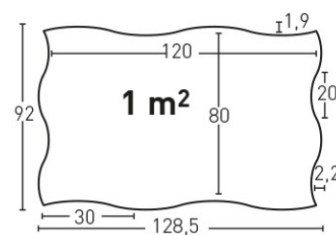

PIEDRA PIRINEOS Gama de Colores

56

- **E** Blanco Italia
- **EN** Italian White
- **FR** Blanc Cassé
- **DE** Italienisches Weiss
- **I** Bianco Italia
- **NL** Wit

56E

- **E** Ángulo Blanco Italia
- **EN** Corner Italian White
- **FR** Angle Blanc Cassé
- **DE** Winkel Italienisches Weiss
- **I** Angolo Bianco Italia
- **NL** Hoek Wit

57

- **E** Gris Oscuro Combinado
- **EN** Two Dark Tone
- **FR** Gris Combiné Dark
- **DE** Kobinierte Dunkelgrau
- **I** Grigio Scuro Combinata
- **NL** Donkergrijs Meerkleurig

57E

- **E** Ángulo Gris Oscuro Combinado
- **EN** Corner Two Dark Tone
- **FR** Angle Gris Combiné Dark
- **DE** Winkel Kobinierte Dunkelgrau
- **I** Angolo Grigio Scuro Combinata
- **NL** Hoek Donkergrijs Meerkleurig

59

- **E** Gris Claro Combinado
- **EN** Two Light Tone
- **FR** Gris Combiné Foncé
- **DE** Kobinierte Lichtgrau
- **I** Grigio Chiaro Combinata
- **NL** Lichtgrijs Meerkleurig

59E

- **E** Ángulo Gris Claro Combinado
- **EN** Corner Two Light Tone
- **FR** Angle Gris Combiné Foncé
- **DE** Winkel Kobinierte Lichtgrau
- **I** Angolo Grigio Chiaro Combinata
- **NL** Hoek Lichtgrijs Meerkleurig

PR