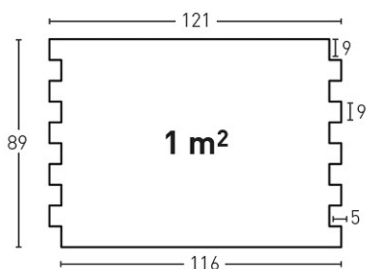

PANEL DE PIEDRA - STONE PANEL CONCEPT

450

E Ocre
EN Ochre
FR Ocre
DE Ocker
I Ocrà
NL Oker

451

E Blanco Italia
EN Italian White
FR Blanc Cassé
DE Italienisches Weiss
I Bianco Italia
NL Wit

452

E Antracita
EN Anthracite
FR Anthracite
DE Anthrazit
I Antracite
NL Zwart

PR

COD.

PR-450	● MSA-90	● PTX-05	● PTE-26	● PTE-35 KIT-4 o KIT-5	6-7	8435068944508	4	48
PR-451	○ MSA-70	○ PTX-20		● PTE-22 KIT-4 o KIT-5	6-7	8435068944515	4	48
PR-452	● MSA-60	● PTX-19		KIT-4 o KIT-5	6-7	8435068944522	4	48

* Necesario - Necessary - Nécessaire - Erforderlich - Necessario - Noodzakelijk