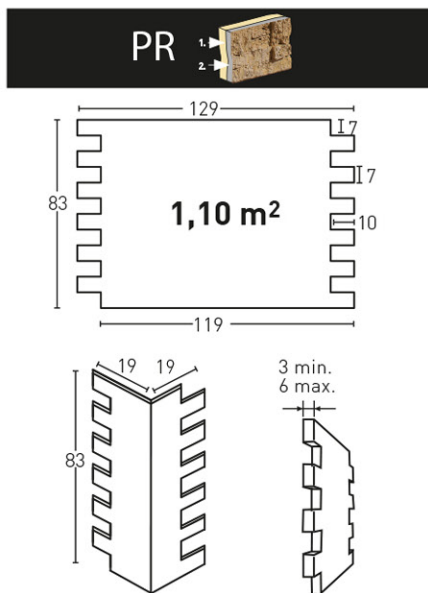

PANEL DE PIEDRA - STONE PANEL BAZTAN

	E	Blanco Italia
	EN	Italian White
	FR	Blanc Cassé
	DE	Italienisches Weiss
	I	Bianco Italia
	NL	Wit
	E	Marron Arena
	EN	Sandy Brown
	FR	Marron Sable
	DE	Sand Braun
	I	Marrone Sabbia
	NL	Oker
	E	Gris
	EN	Grey
	FR	Gris
	DE	Grau
	I	Grigio
	NL	Grijs

COD.

PR-34	○ MSA-70	○ PTX-20	● PTE-22	● PTE-24	● PTE-21 KIT-4 o KIT-5	8-9	8435068940340	2	24
PR-35	● MSA-10	● PTX-01	● PTE-22	● PTE-24	● PTE-21 KIT-4 o KIT-5	8-9	8435068940357	2	24
PR-37	● MSA-20	● PTX-02	○ PTE-33	● PTE-31	● PTE-36 KIT-4 o KIT-5	8-9	8435068940371	2	24
PR-39	● MSA-30	● PTX-03		● PTE-24	● PTE-21 KIT-4 o KIT-5	8-9	8435068940395	2	24

PR-34E	● MSA-10	● PTX-01	● PTE-22	● PTE-24	● PTE-21 KIT-4 o KIT-5	3-4	8435068950349	2	30
PR-35E	● MSA-10	● PTX-03		● PTE-24	● PTE-21 KIT-4 o KIT-5	3-4	8435068950356	2	30
PR-37E	● MSA-20	● PTX-02	○ PTE-33	● PTE-31	● PTE-36 KIT-4 o KIT-5	3-4	8435068950370	2	30
PR-39E	● MSA-60	● PTX-03		● PTE-24	● PTE-21 KIT-4 o KIT-5	3-4	8435068950394	2	30

* Necesario - Necessary - Nécessaire - Erforderlich - Necessario - Noodzakelijk