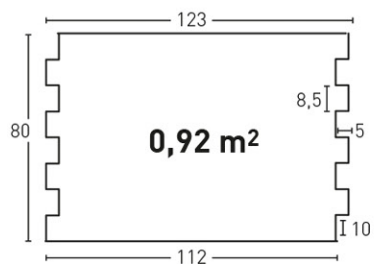

PANEL DE PIEDRA - STONE PANEL PIZARRA MONTBLANC

E Blanco Arena
EN Sandy White
FR Sable Blanc
DE Sand Weiss
I Bianco Sabbia
NL Antiek wit

E Marron
EN Brown
FR Marron
DE Braun
I Marrone
NL Bruin

E Gris
EN Grey
FR Gris
DE Grau
I Grigio
NL Grijs

E Marron Arena
EN Sandy Brown
FR Marron Sable
DE Sand Braun
I Marrone Sabbia
NL Oker

E Antracita
EN Anthracite
FR Anthracite
DE Anthrazit
I Antracite
NL Zwart

E Blanco Italia
EN Italian White
FR Blanc Cassé
DE Italienisches Weiss
I Bianco Italia
NL Wit

PR-430	MSA-10	PTX-01	PTE-22	PTE-24	PTE-21 KIT-4 o KIT-5	7-8	8435068944300	3	36
PR-431	MSA-80	PTX-09	PTE-35	PTE-37	KIT-4 o KIT-5	7-8	8435068944317	3	36
PR-432	MSA-30	PTX-03		PTE-24	PTE-21 KIT-4 o KIT-5	7-8	8435068944324	3	36
PR-433	MSA-20	PTX-02	PTE-33	PTE-31	PTE-36 KIT-4 o KIT-5	7-8	8435068944331	3	36
PR-434	MSA-60	PTX-19		KIT-4 o KIT-5		7-8	8435068944348	3	36
PR-435	MSA-70	PTX-20	PTE-22	PTE-24	PTE-21 KIT-4 o KIT-5	7-8	8435068944355	3	36

PR-430E	MSA-10	PTX-01	PTE-22	PTE-24	PTE-21 KIT-4 o KIT-5	2-3	8435068954309	2	60
PR-431E	MSA-80	PTX-09	PTE-35	PTE-37	KIT-4 o KIT-5	2-3	8435068954316	2	60
PR-432E	MSA-30	PTX-03		PTE-24	PTE-21 KIT-4 o KIT-5	2-3	8435068954323	2	60
PR-433E	MSA-20	PTX-02	PTE-33	PTE-31	PTE-36 KIT-4 o KIT-5	2-3	8435068954330	2	60
PR-434E	MSA-60	PTX-19		KIT-4 o KIT-5		2-3	8435068954347	2	60
PR-435E	MSA-70	PTX-20	PTE-22	PTE-24	PTE-21 KIT-4 o KIT-5	2-3	8435068954354	2	60

* Necesario - Necessary - Nécessaire - Erforderlich - Necessario - Noodzakelijk