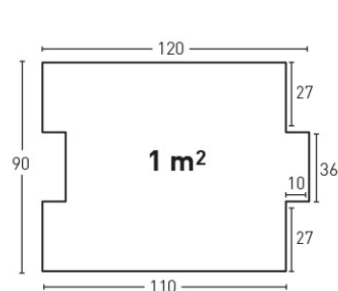

SILLARES Gama de Colores

32

- **E** Ibérico
- **EN** Iberian
- **FR** Iberico
- **DE** Iberico
- **I** Iberico
- **NL** Zandkleur

04

- **E** Ibérico
- **EN** Iberian
- **FR** Iberico
- **DE** Iberico
- **I** Iberico
- **NL** Zandkleur

05

- **E** Ibérico
- **EN** Iberian
- **FR** Iberico
- **DE** Iberico
- **I** Iberico
- **NL** Zandkleur

06

- **E** Ibérico
- **EN** Iberian
- **FR** Iberico
- **DE** Iberico
- **I** Iberico
- **NL** Zandkleur

PR