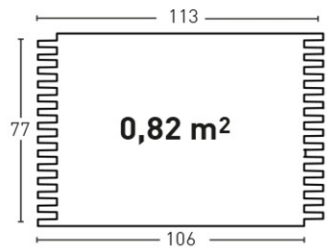

372

- E** Antracita
- EN** Anthracite
- FR** Anthracite
- DE** Anthrazit
- I** Antracite
- NL** Zwart

PR

HD

PANEL DE PIEDRA - STONE PANEL EMPHASIS

400	E	Ocre
	EN	Ochre
	FR	Ocre
	DE	Ocker
	I	Ocra
401	NL	Zandkleur
	E	Blanco Italia
	EN	Italian White
	FR	Blanc Cassé
	DE	Italienisches Weiss
402	I	Bianco Italia
	NL	Wit
	E	Antracita
	EN	Anthracite
	FR	Anthracite
	DE	Anthrazit
	I	Antracite
	NL	Zwart