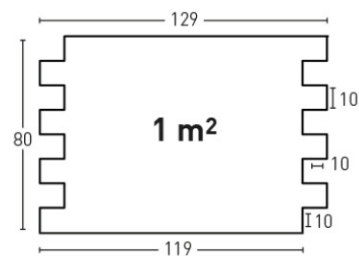

INSPIRATION Gama de Cores

310

- **E** Ocre
- **EN** Ochre
- **FR** Ocre
- **DE** Ocker
- **I** Ocra
- **NL** Oker

311

- **E** Blanco Italia
- **EN** Italian White
- **FR** Blanc Cassé
- **DE** Italienisches Weiss
- **I** Bianco Italia
- **NL** Wit

312

- **E** Antracita
- **EN** Anthracite
- **FR** Anthracite
- **DE** Anthrazit
- **I** Antracite
- **NL** Zwart