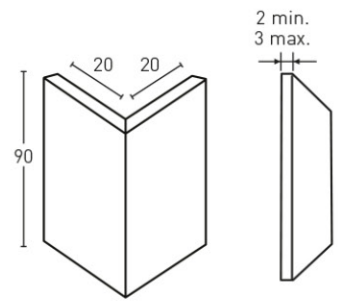

302

- E** Antracita
- EN** Anthracite
- FR** Anthracite
- DE** Anthrazit
- I** Antracite
- NL** Zwart

PANEL DE PIEDRA - STONE PANEL GRAN CUBIC

340

E Ocre
EN Ochre
FR Ocre
DE Ocker
I Ocra
NL Oker

341

E Blanco Italia
EN Italian White
FR Blanc Cassé
DE Italienisches Weiss
I Bianco Italia
NL Wit