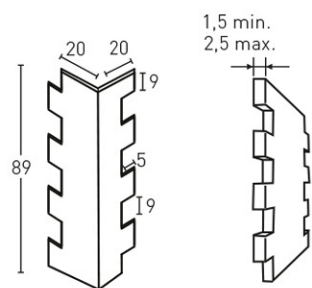

E Blanco Italia
EN Italian White
FR Blanc Cassé
DE Italienisches Weiss
I Bianco Italia
NL Wit

452

E Antracita
EN Anthracite
FR Anthracite
DE Anthrazit
I Antracite
NL Zwart

PR

COD.

PR-450	● MSA-90	● PTX-05	● PTE-26	● PTE-35 KIT-4 o KIT-5	6-7	8435068944508	4	48
PR-451	○ MSA-70	○ PTX-20		● PTE-22 KIT-4 o KIT-5	6-7	8435068944515	4	48
PR-452	● MSA-60	● PTX-19		KIT-4 o KIT-5	6-7	8435068944522	4	48