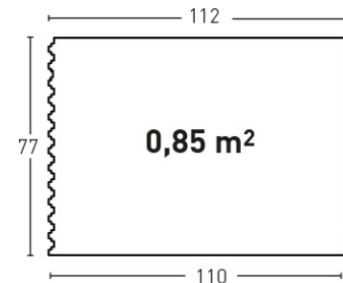

DELUXE Gama de Colores

360

- **E** Ocre
- **EN** Ochre
- **FR** Ocre
- **DE** Ocker
- **I** Ocra
- **NL** Oker

361

- **E** Blanco Italia
- **EN** Italian White
- **FR** Blanc Cassé
- **DE** Italienisches Weiss
- **I** Bianco Italia
- **NL** Wit

362

- **E** Antracita
- **EN** Anthracite
- **FR** Anthracite
- **DE** Anthrazit
- **I** Antracite
- **NL** Zwart

PR

HD