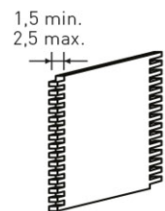

372

- E** Antracita
- EN** Anthracite
- FR** Anthracite
- DE** Anthrazit
- I** Antracite
- NL** Zwart

PR

HD

PANEL DE PIEDRA - STONE PANEL EMPHASIS

400	E	Ocre
	EN	Ochre
	FR	Ocre
	DE	Ocker
	I	Ocra
401	NL	Zandkleur
	E	Blanco Italia
	EN	Italian White
	FR	Blanc Cassé
	DE	Italienisches Weiss
402	I	Bianco Italia
	NL	Wit
	E	Antracita
	EN	Anthracite
	FR	Anthracite
	DE	Anthrazit
	I	Antracite
	NL	Zwart