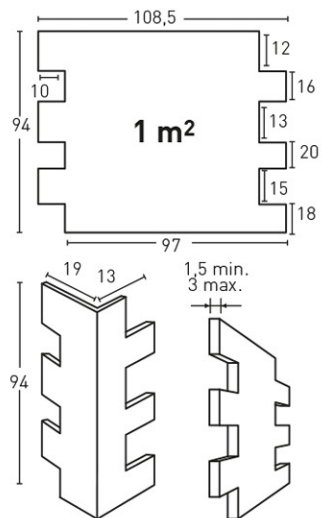

28

E Blanco Italia
EN Italian White
FR Blanc Cassé
DE Italienisches Weiss
I Bianco Italia
NL Wit

30

E Marron Arena
EN Sandy Brown
FR Marron Sable
DE Sand Braun
I Marrone Sabbia
NL Oker

PR

COD.

PR-28	<input type="radio"/> MSA-70	<input type="radio"/> PTX-20		KIT-4 o KIT-5	6-7	8435068940289	4	48
PR-30	<input checked="" type="radio"/> MSA-90	<input checked="" type="radio"/> PTX-05	<input checked="" type="radio"/> PTE-21	KIT-4 o KIT-5	6-7	8435068940302	4	48