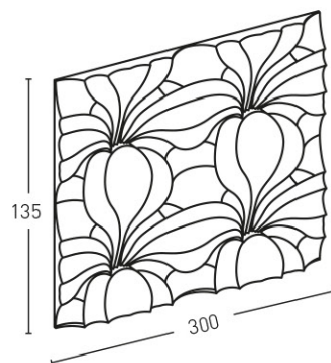

LF-690

- **E** Flor Blanco Italia
- **EN** Flor Italian White
- **FR** Flor Blanc Casse
- **DE** Flor Italienisches Weiss
- **I** Flor Blanco Italia
- **NL** Flor Italiaans wit

LF