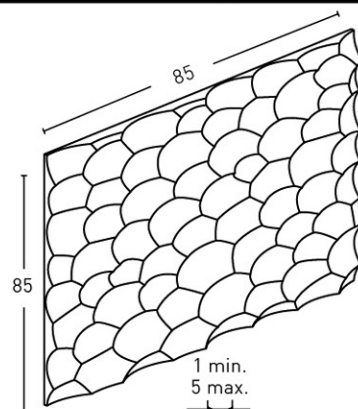

0,72 m²

PANEL DE PIEDRA - STONE PANEL SENSATION®

- E** Sensation Blanco Italia
- EN** Sensation Italian White
- FR** Sensation Blanc Casse
- DE** Sensation Italienisches Weiss
- I** Sensation Blanco Italia
- NL** Sensation Italiaans wit