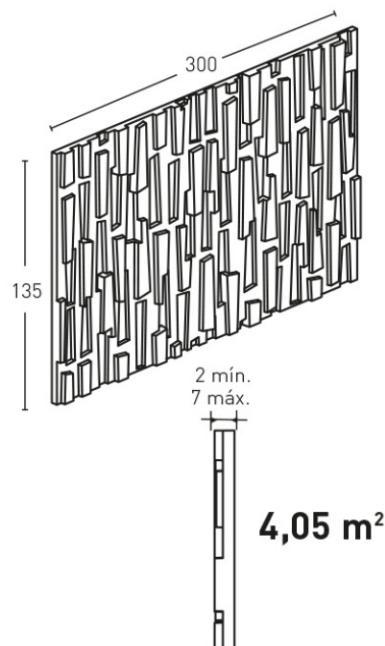

EXCLUSIVE Gama de Colores

LF-670

- **E** Exclusive Blanco Italia
- **EN** Exclusive Italian White
- **FR** Exclusive Blanc Casse
- **DE** Exclusive Italienisches Weiss
- **I** Exclusive Blanco Italia
- **NL** Exclusive Italiaans wit