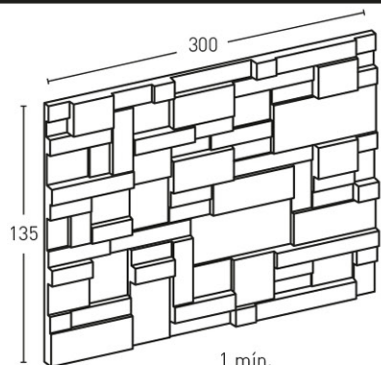

PANEL DE PIEDRA - STONE PANEL GRAN GEOMETRICO®

LF-680

- E** Gran Geometrico Blanco Italia
- EN** Gran Geometrico Italian White
- FR** Gran Geometrico Blanc Casse
- DE** Gran Geometrico Italienisches Weiss
- I** Gran Geometrico Blanco Italia
- NL** Gran Geometrico Italiaans wit