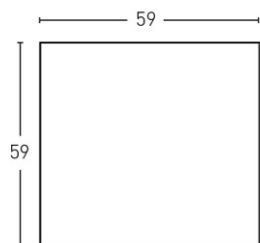

PANEL DE PIEDRA - STONE PANEL CAPITONE®

LF-471

- **E** Capitone Blanco Italia
- **EN** Capitone Italian White
- **FR** Capitone Blanc Casse
- **DE** Capitone Italienisches Weiss
- **I** Capitone Blanco Italia
- **NL** Capitone Italiaans wit

LF-472

- **E** Capitone Negro Italia
- **EN** Capitone Italian Black
- **FR** Capitone Noir Casse
- **DE** Capitone Italienisches Schwarz
- **I** Capitone Nero Italia
- **NL** Capitone Italiaans Zwart

2,5 min.
4 max.

0,35 m²

COD.								
LF-471	☐ MSA-1	☐ MSA-110	☐ PTX-20	KIT-4 o KIT-5	5-7	8435068944713	4	60
LF-472	☐ MSA-1	☐ MSA-110	☒ PTX-01	KIT-4 o KIT-5	5-7	8435068974727	4	60

* Necesario - Necessary - Nécessaire - Erforderlich - Necessario - Noodzakelijk