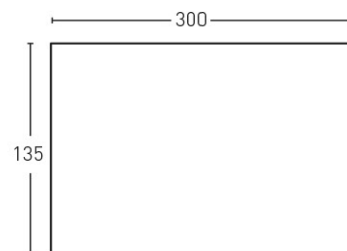

2,5 mín.
4 máx.

4,05 m²