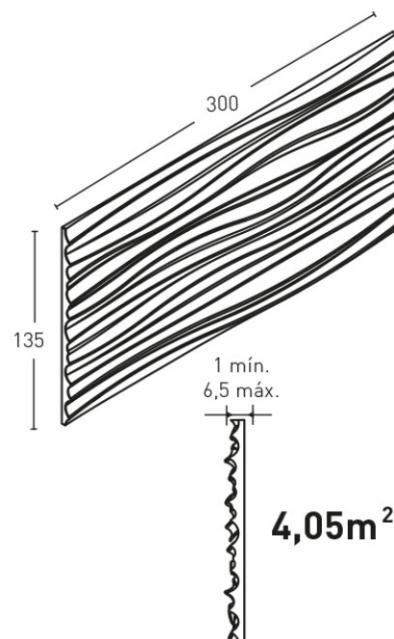

SYMPHONY Gama de Colores

LF-610

- **E** Symphony Blanco Italia
- **EN** Symphony Italian White
- **FR** Symphony Blanc Casse
- **DE** Symphony Italienisches Weiss
- **I** Symphony Blanco Italia
- **NL** Symphony Italiaans wit