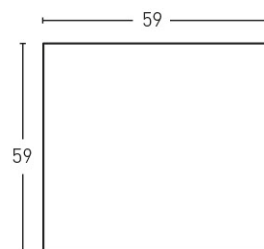

2,5 min.
4 max.

0,35 m²