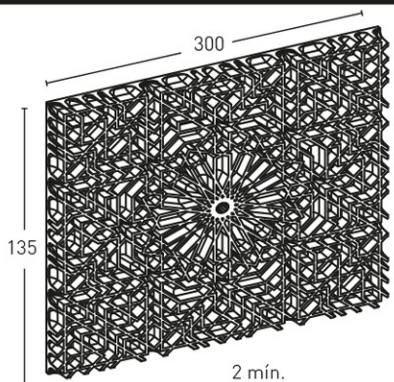

0,72 m²

PANEL DE PIEDRA - STONE PANEL SENSATION®

- E** Sensation Blanco Italia
- EN** Sensation Italian White
- FR** Sensation Blanc Casse
- DE** Sensation Italienisches Weiss
- I** Sensation Blanco Italia
- NL** Sensation Italiaans wit