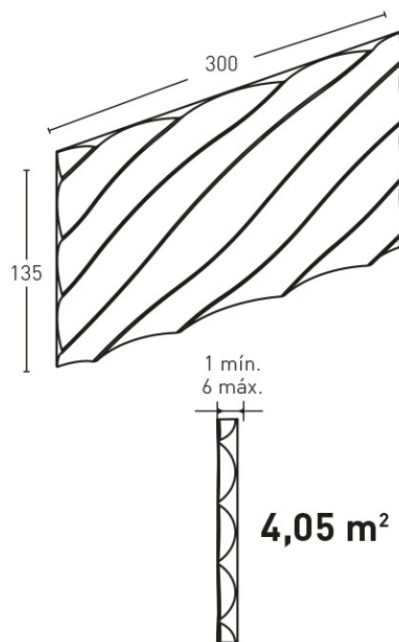

LF-600

- **E** Elegance Blanco Italia
- **EN** Elegance Italian White
- **FR** Elegance Blanc Casse
- **DE** Elegance Italienisches Weiss
- **I** Elegance Blanco Italia
- **NL** Elegance Italiaans wit

LF