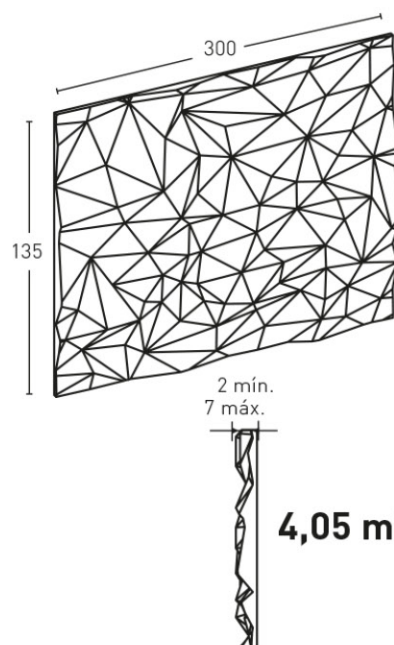

LF-640

- **E** Delphi Blanco Italia
- **EN** Delphi Italian White
- **FR** Delphi Blanc Casse
- **DE** Delphi Italienisches Weiss
- **I** Delphi Blanco Italia
- **NL** Delphi Italiaans wit

LF