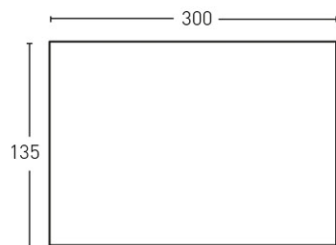

2,5 mín.
6 máx.

4,05 m²

COD.	1	2						
LF-560	☐ MSA-1	☐ MSA-110	☐ PTX-20	KIT-4 o KIT-5	16-19	8435068945604	2	24-32
LF-561	☐ MSA-1	☐ MSA-110	☒ PTX-01	KIT-4 o KIT-5	16-19	8435068945611	2	24-32

* Necesario - Necessary - Nécessaire - Erforderlich - Necessario - Noodzakelijk