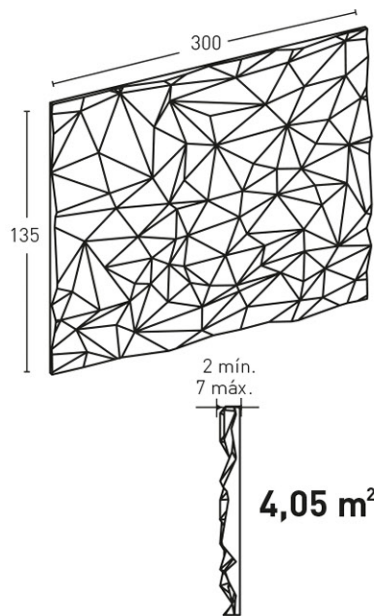

COD.								
LF-640	☐ MSA-1	☐ MSA-110	☐ PTX-20	KIT-4 o KIT-5	16-19	8435068946403	3	36-48

* Necesario - Necessary - Nécessaire - Erforderlich - Necessario - Noodzakelijk