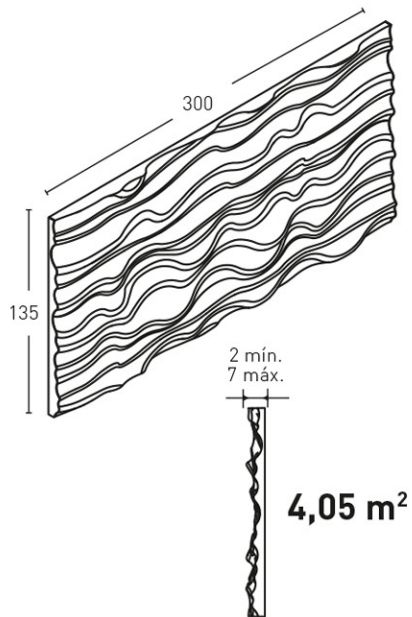

LF

PANEL DE PIEDRA - STONE PANEL GLAMOUR®

COD.								
LF-650	<input type="radio"/> MSA-1	<input type="radio"/> MSA-110	<input type="radio"/> PTX-20	KIT-4 o KIT-5	16-19	8435068946502	2	24-32

* Necesario - Necessary - Nécessaire - Erforderlich - Necessario - Noodzakelijk