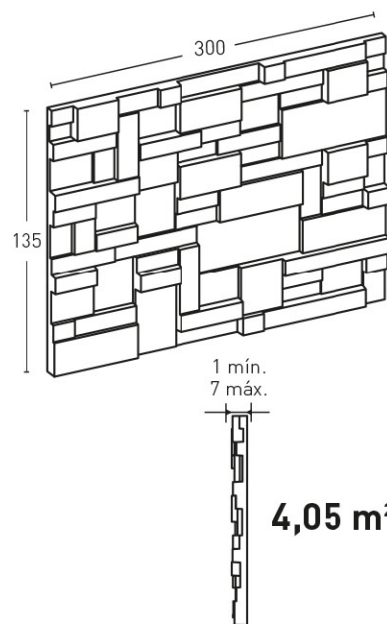

GRAN GEOMETRICO Gama de Colores

LF-680

- **E** Gran Geometrico Blanco Italia
- **EN** Gran Geometrico Italian White
- **FR** Gran Geometrico Blanc Casse
- **DE** Gran Geometrico Italienisches Weiss
- **I** Gran Geometrico Blanco Italia
- **NL** Gran Geometrico Italiaans wit