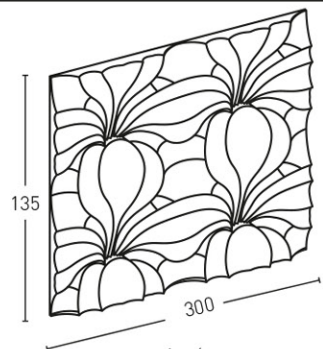

LF 

2,5 mín.
4 máx.

4,05 m²

PANEL DE PIEDRA - STONE PANEL FLOR®

LF-690

- E** Flor Blanco Italia
- EN** Flor Italian White
- FR** Flor Blanc Casse
- DE** Flor Italienisches Weiss
- I** Flor Blanco Italia
- NL** Flor Italiaans wit