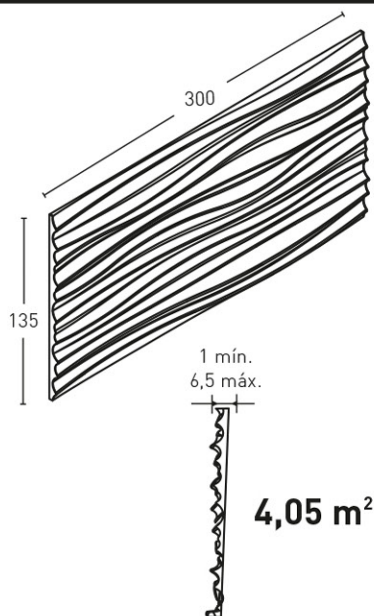

4,05 m²

PANEL DE PIEDRA - STONE PANEL SYMPHONY®

LF-610

- E** Symphony Blanco Italia
- EN** Symphony Italian White
- FR** Symphony Blanc Casse
- DE** Symphony Italienisches Weiss
- I** Symphony Blanco Italia
- NL** Symphony Italiaans wit