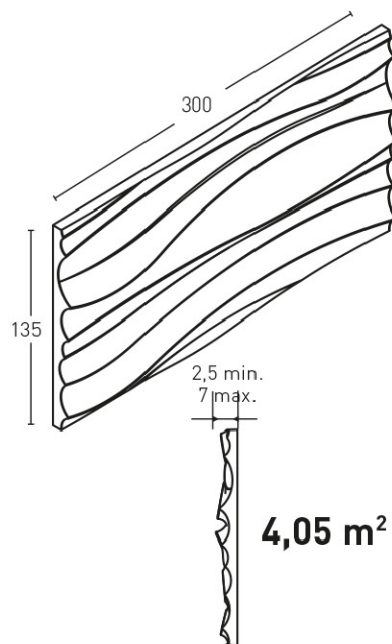

LF-660

- **E** Essence Blanco Italia
- **EN** Essence Italian White
- **FR** Essence Blanc Casse
- **DE** Essence Italienisches Weiss
- **I** Essence Blanco Italia
- **NL** Essence Italiaans wit

LF