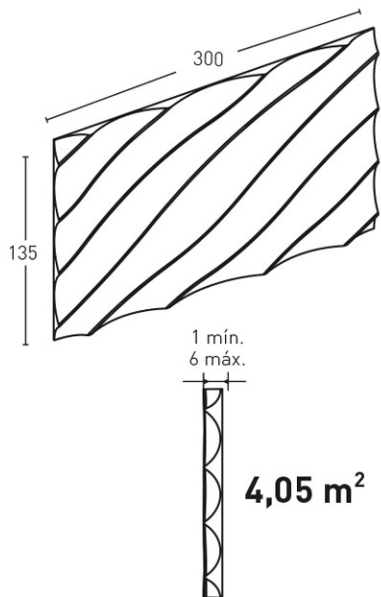

COD.								
LF-600	☐ MSA-1	☐ MSA-110	☐ PTX-20	KIT-4 o KIT-5	16-19	8435068946007	2	24-32

* Necesario - Necessary - Nécessaire - Erforderlich - Necessario - Noodzakelijk