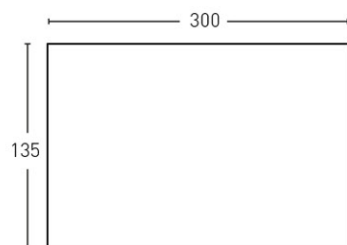

PANEL DE PIEDRA -STONE PANEL GRAN CAPITONE®

LF-570

- **E** Gran Capitone Blanco Italia
- **EN** Gran Capitone Italian White
- **FR** Gran Capitone Blanc Casse
- **DE** Gran Capitone Italienisches Weiss
- **I** Gran Capitone Blanco Italia
- **NL** Gran Capitone Italiaans wit

LF-571

- **E** Gran Capitone Negro Italia
- **EN** Gran Capitone Italian Black
- **FR** Gran Capitone Noir Casse
- **DE** Gran Capitone Italienisches Schwarz
- **I** Gran Capitone Nero Italia
- **NL** Gran Capitone Italiaans Zwart

2,5 mín.
4 máx.

4,05 m²

COD.	1	2						
LF-570	☐ MSA-1	☐ MSA-110	☐ PTX-20	KIT-4 o KIT-5	16-19	8435068945703	2	24-32
LF-571	☐ MSA-1	☐ MSA-110	☒ PTX-01	KIT-4 o KIT-5	16-19	8435068945710	2	24-32

* Necesario - Necessary - Nécessaire - Erforderlich - Necessario - Noodzakelijk