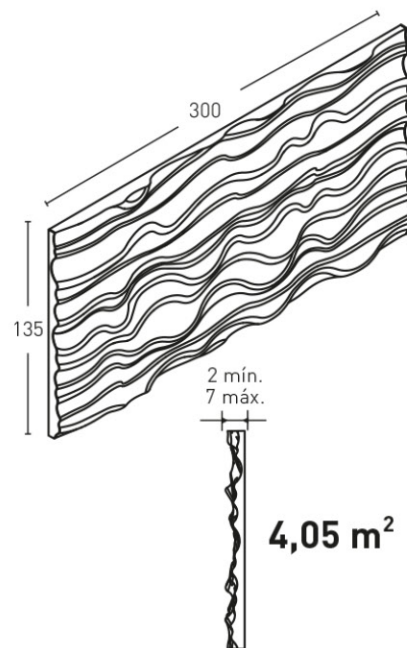

LF-650

- **E** Glamour Blanco Italia
- **EN** Glamour Italian White
- **FR** Glamour Blanc Casse
- **DE** Glamour Italienisches Weiss
- **I** Glamour Blanco Italia
- **NL** Glamour Italiaans wit

LF