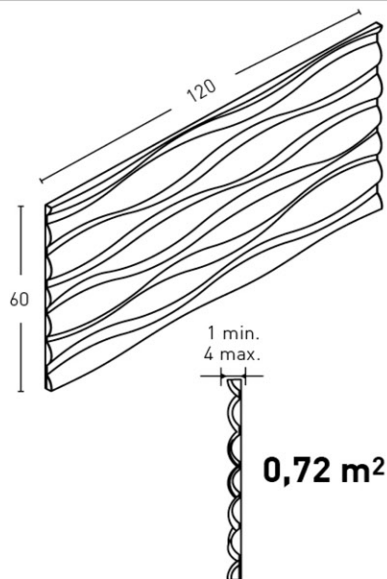

LF-620

- E** Harmony Blanco Italia
- EN** Harmony Italian White
- FR** Harmony Blanc Casse
- DE** Harmony Italienisches Weiss
- I** Harmony Blanco Italia
- NL** Harmony Italiaans wit

COD.								
LF-620	<input type="radio"/> MSA-1	<input type="radio"/> MSA-110	<input type="radio"/> PTX-20	COMP-4 o COMP-5	5-7	8435068946205	3	36-48