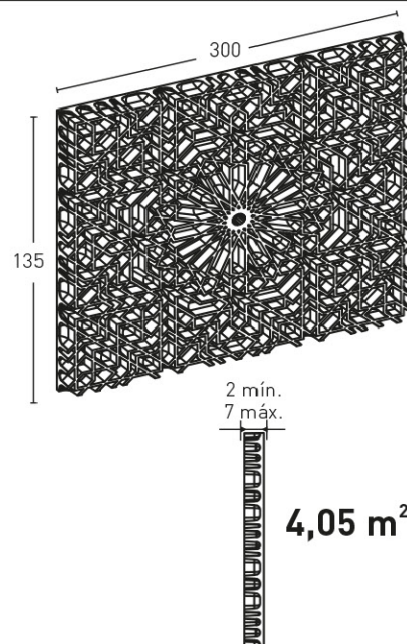

SENSATION Gama de Colores

LF-700

- **E** Sensation Blanco Italia
- **EN** Sensation Italian White
- **FR** Sensation Blanc Casse
- **DE** Sensation Italienisches Weiss
- **I** Sensation Blanco Italia
- **NL** Sensation Italiaans wit