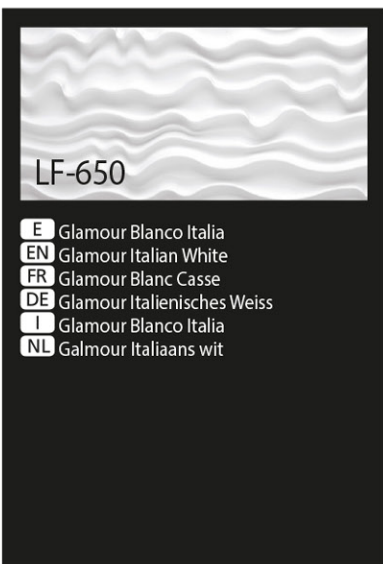

PANEL DE PIEDRA - STONE PANEL GLAMOUR®

COD.								
LF-650	☐ MSA-1	☐ MSA-110	☐ PTX-20	KIT-4 o KIT-5	16-19	8435068946502	2	24-32

* Necesario - Necessary - Nécessaire - Erforderlich - Necessario - Noodzakelijk